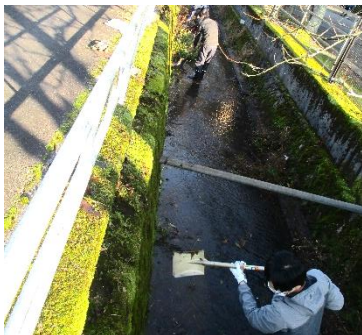

労働奉仕

R2.11.14

排水溝掃除・溝掃除

溝の砂を出して綺麗に

剪定

垣根や木の枝を短くカット

川掃除

川の石や草を取り除く

人工芝の砂落とし

はたきで叩きこけや砂出し

雨どい、屋根掃き

屋根の上の落ち葉取り

排水溝掃除

排水溝の落ち葉や泥出し

掃除後

落ち葉や枯れ木、泥が無くなりピカピカです

園内清掃

職員で、園内の隅々を綺麗に掃除、消毒しました

保護者の皆様のご協力により、こども園が綺麗になりました。本当にありがとうございました。